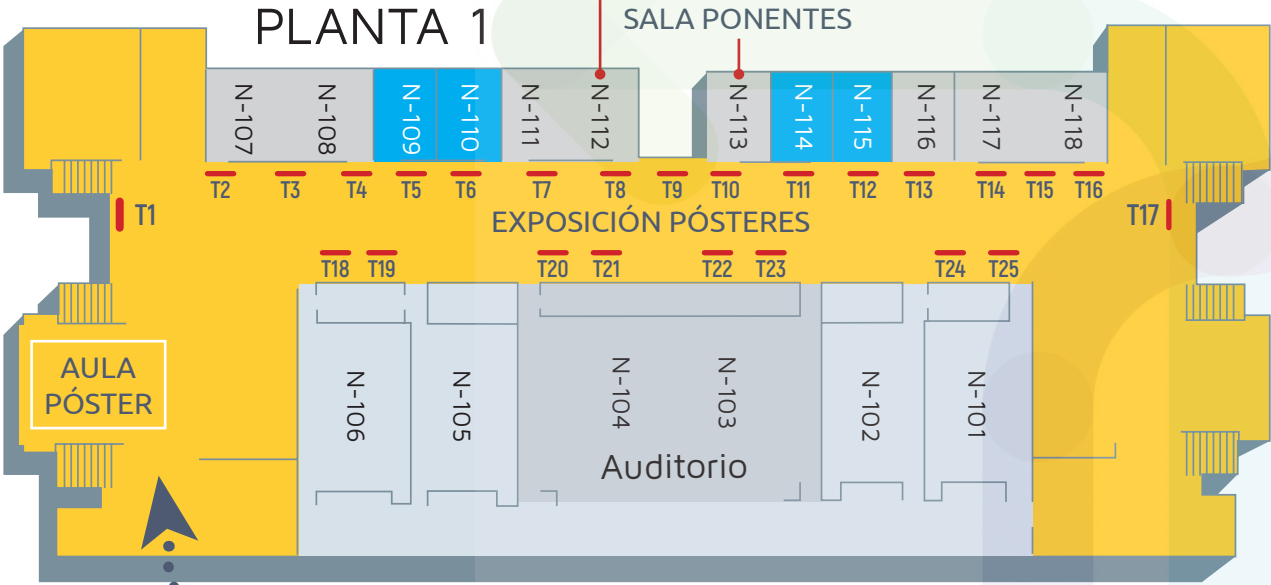

IFEMA
Feria de Madrid

optom'18
MADRID 13-15 ABRIL
Dirigiendo nuestro Futuro

Expoptica
Y BUSSINESS OPTOM

ACCESO SUR

AUTOBÚS DE EMT
LÍNEA 112, LÍNEA 122

AUTOBÚS INTERURBANO
LÍNEA 828

METRO
LÍNEA 8

ESTACIÓN DE FERROCARRIL

AEROPUERTO ADOLFO SUÁREZ MADRID-BARAJAS

ORGANIZACIÓN Y PRENSA

ACCESO CONGRESO